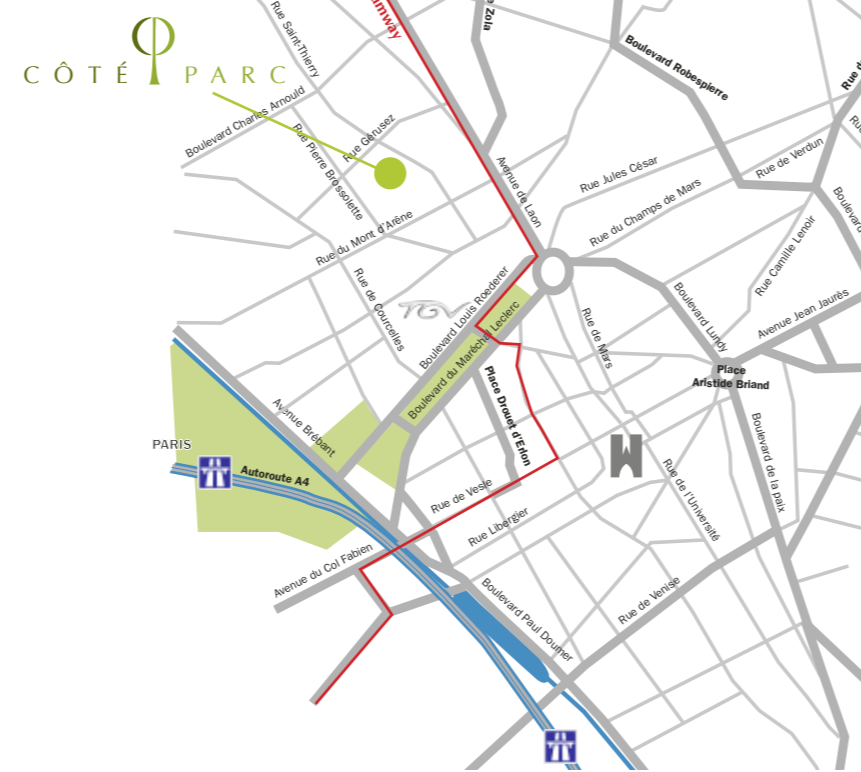

À Reims, vivez au cœur d'un parc

Espace et lumière

- Isolation renforcée
- Double-vitrage faiblement émissif et volets roulants électriques dans toutes les pièces
- Chaudière individuelle gaz à condensation
- Carrelage et parquet au choix
- Agencement fonctionnel des volumes
- Résidence et parking sécurisés
- Détecteur de présence dans les parties communes
- Visiophone

Des prestations soignées

Les appartements de la résidence "Côté Parc" proposent des surfaces généreuses et optimisées pour vous apporter bien-être et confort de vie. De larges baies vitrées éclairent les pièces de vie tout en donnant accès à des espaces extérieurs, balcons ou terrasses.

Une ville dynamique

Au cœur d'un quartier en plein essor, la résidence "Côté Parc" occupe une place privilégiée dans la ville et bénéficie de tous les moyens de transport (Tramway, bus, train et accès autoroute).

Aux portes de l'hypercentre, ce nouveau quartier allie maintenant un centre d'affaires, de nombreux commerces et des résidences de logements.

Cette métamorphose urbaine fait du quartier Clairmarais l'un des plus recherchés de Reims !